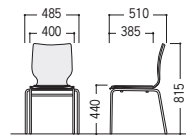

DC-310/315H

●カウンターチェア

■張地カラー

●布張地 (再生51%ポリエステル、撥水・防汚加工)

●ビニールレザー張地

■共通仕様 (DC-310/315H)

背・座/プナ成型合板、ウレタン塗装
座パッド/再生布張り、ビニールレザー張り、ウレタンフォームクッション
脚部/φ15.9パイプ、クロムメッキ
●質量 DC-310: 5.6kg/1脚 DC-315: 6.4kg/1脚
●梱包4脚入 (DC-310)

DC-310 平積み4脚まで

DCK-046H

■カラー (メラミン木目化粧板)

■共通仕様

背・座/成型合板
メラミン化粧板 (表・裏面)
脚部/φ19.1パイプ、クロムメッキ
●質量 6.8kg/1脚

point 座面下や背面に手荷物を収納

背面には手荷物をかけるフックが標準装備。傘ホルダーとしても使用できます。

RP-55

■張地カラー

●ビニールレザー張地

■仕様

背/プナ成型合板、ナチュラル色
座/ビニールレザー張り、ウレタンフォームクッション
脚部/φ22.2パイプ、シルバーメタリック塗装
●質量 4.0kg/1脚
●梱包2脚入

スィーピーチェア

■共通仕様

背・座/再生レザー張り
脚・フレーム/スチールパイプ
●質量 4.8kg/1脚
平積み4脚まで

- クリエイティブスペース
- ワークステーション
- デスク
- OAテーブルラック
- ハイグレードチェア
- オフィスチェア
- ローテーブルスクリーン
- 会議・ミーティングテーブル
- 会議・ミーティングチェア
- 会議・研修室家具/備品
- ホワイトボード・掲示板
- ラウンジ・リフレッシュ家具
- システム収納家具・スライド書架
- 収納家具・整理用品
- ロッカー・シューズボックス
- 耐火金庫
- 役員用家具
- 応接用家具
- ロビーチェア・ベンチ
- カウンター
- オフィスアクセサリー
- 屋外用家具・備品
- ベッド・レセプション用家具
- 間仕切り・内装材
- 工場・物流用家具
- 高齢者・高齢施設用家具
- 学校・図書館用家具
- 店舗用家具
- 官公庁仕様家具/防災用品