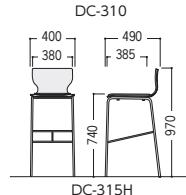

DC-310/315H

●カウンターチェア

■張地カラー

●布張地 (再生51%ポリエステル、撥水・防汚加工)

●ビニールレザー張地

■共通仕様 (DC-310/315H)

背・座/プナ成型合板、ウレタン塗装
座パッド/再生布張り、ビニールレザー張り、ウレタンフォームクッション
脚部/φ15.9パイプ、クロムメッキ
●質量 DC-310: 5.6kg/1脚 DC-315: 6.4kg/1脚
●梱包4脚入 (DC-310)

DC-310 平積み4脚まで

DCK-046H

■カラー (メラミン木目化粧板)

■共通仕様

背・座/成型合板
メラミン化粧板 (表・裏面)
脚部/φ19.1パイプ、クロムメッキ
●質量 6.8kg/1脚

point 座面下や背面に手荷物を収納

背面には手荷物をかけるフックが標準装備。傘ホルダーとしても使用できます。

RP-55

■張地カラー

●ビニールレザー張地

■仕様

背/プナ成型合板、ナチュラル色
座/ビニールレザー張り、ウレタンフォームクッション
脚部/φ22.2パイプ、シルバーメタリック塗装
●質量 4.0kg/1脚
●梱包2脚入

スィーピーチェア

■共通仕様

背・座/再生レザー張り
脚・フレーム/スチールパイプ
●質量 4.8kg/1脚
平積み4脚まで

- クリエイティブスペース
- ワークステーション
- デスク
- OAテーブルラック
- ハイグレードチェア
- オフィスチェア
- ローテーブルスクリーン
- 会議・ミーティングテーブル
- 会議・ミーティングチェア
- 会議・研修室家具/備品
- ホワイトボード・掲示板
- ラウンジ・リフレッシュ家具
- システム収納家具・スライド書架
- 収納家具・整理用品
- ロッカー・シューズボックス
- 耐火金庫
- 役員用家具
- 応接用家具
- ロビーチェア・ベンチ
- カウンター
- オフィスアクセサリー
- 屋外用家具・備品
- ベッド・レセプション用家具
- 間仕切り・内装材
- 工場・物流用家具
- 高齢者・高齢施設用家具
- 学校・図書館用家具
- 店舗用家具
- 官公庁仕様家具/防災用品