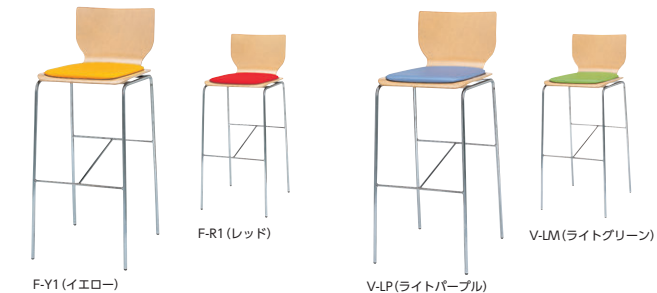

●カウンターチェア

F-Y1 (イエロー) F-R1 (レッド) V-LP (ライトブルー) V-LM (ライトグリーン)
48-0304-□ DC-315HF-□ 脚 ¥80,500 W400×D490×H970 SH740
48-0237-□ DC-315HV-□ 脚 ¥80,500 W400×D490×H970 SH740