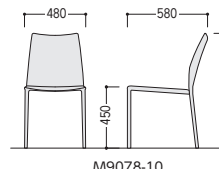

- クリエイティブスペース
- ワークステーション
- デスク
- OAテーブルラック
- ハイグレードチェア
- オフィスチェア
- ローテーブルスクリーン
- 会議・ミーティングテーブル
- 会議・ミーティングチェア
- 会議・研修室家具/備品
- ホワイトボード・掲示板
- ラウンジ・リフレッシュ家具
- システム収納家具・スライド書架
- 収納家具・整理用品
- ロッカー・シューズボックス
- 耐火金庫
- 役員用家具
- 応接用家具
- ロビーチェア・ベンチ
- カウンター
- オフィスアクセサリー
- 屋外用家具・備品
- ベッド・レセプション用家具
- 間仕切り・内装材
- 工場・物流用家具
- 高齢者・高齢施設用家具
- 学校・図書館用家具
- 店舗用家具
- 官公庁仕様家具/防災用品