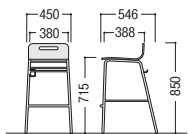

DC-310/315H

●カウンターチェア

■張地カラー

●布張地 (再生51%ポリエステル、撥水・防汚加工)

●ビニールレザー張地

■共通仕様 (DC-310/315H)

背・座/プナ成型合板、ウレタン塗装
座パッド/再生布張り、ビニールレザー張り、ウレタンフォームクッション
脚部/φ15.9パイプ、クロムメッキ
●質量 DC-310: 5.6kg/1脚 DC-315: 6.4kg/1脚
●梱包4脚入 (DC-310)

DC-310 平積み4脚まで

DCK-046H

■カラー (メラミン木目化粧板)

■共通仕様

背・座/成型合板
メラミン化粧板 (表・裏面)
脚部/φ19.1パイプ、クロムメッキ
●質量 6.8kg/1脚

point 座面下や背面に手荷物を収納

背面には手荷物をかけるフックが標準装備。傘ホルダーとしても使用できます。

RP-55

■張地カラー

●ビニールレザー張地

■仕様

背/プナ成型合板、ナチュラル色
座/ビニールレザー張り、ウレタンフォームクッション
脚部/φ22.2パイプ、シルバーメタリック塗装
●質量 4.0kg/1脚
●梱包2脚入

スィーピーチェア

■共通仕様

背・座/再生レザー張り
脚・フレーム/スチールパイプ
●質量 4.8kg/1脚
平積み4脚まで

- クリエイティブスペース
- ワークステーション
- デスク
- OAテーブルラック
- ハイグレードチェア
- オフィスチェア
- ローテーブルスクリーン
- 会議・ミーティングテーブル
- 会議・ミーティングチェア
- 会議・研修室家具/備品
- ホワイトボード・掲示板
- ラウンジ・リフレッシュ家具
- システム収納家具・スライド書架
- 収納家具・整理用品
- ロッカー・シューズボックス
- 耐火金庫
- 役員用家具
- 応接用家具
- ロビーチェア・ベンチ
- カウンター
- オフィスアクセサリー
- 屋外用家具・備品
- ベッド・レセプション用家具
- 間仕切り・内装材
- 工場・物流用家具
- 高齢者・高齢施設用家具
- 学校・図書館用家具
- 店舗用家具
- 官公庁仕様家具/防災用品