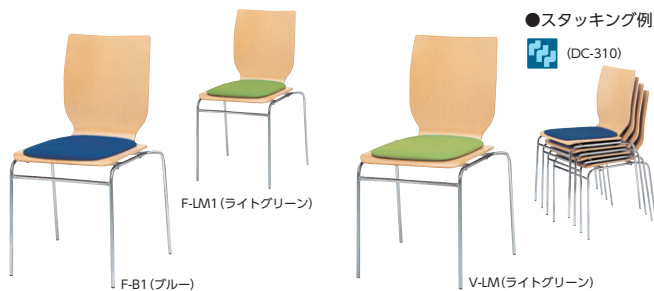

●スタッキング例 (DC-310)
F-B1 (ブルー) F-LM1 (ライトグリーン) V-LM (ライトグリーン)
48-0303-□ DC-310F-□ 脚 ¥67,100 W485×D510×H815 SH440
48-0235-□ DC-310V-□ 脚 ¥67,100 W485×D510×H815 SH440