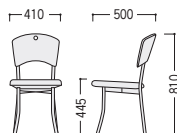

■仕様

背/プナ成型合板、ナチュラル色
座/ビニールレザー張り、ウレタンフォームクッション
脚部/φ22.2パイプ、シルバーメタリック塗装
●質量 4.0kg/1脚
●梱包2脚入